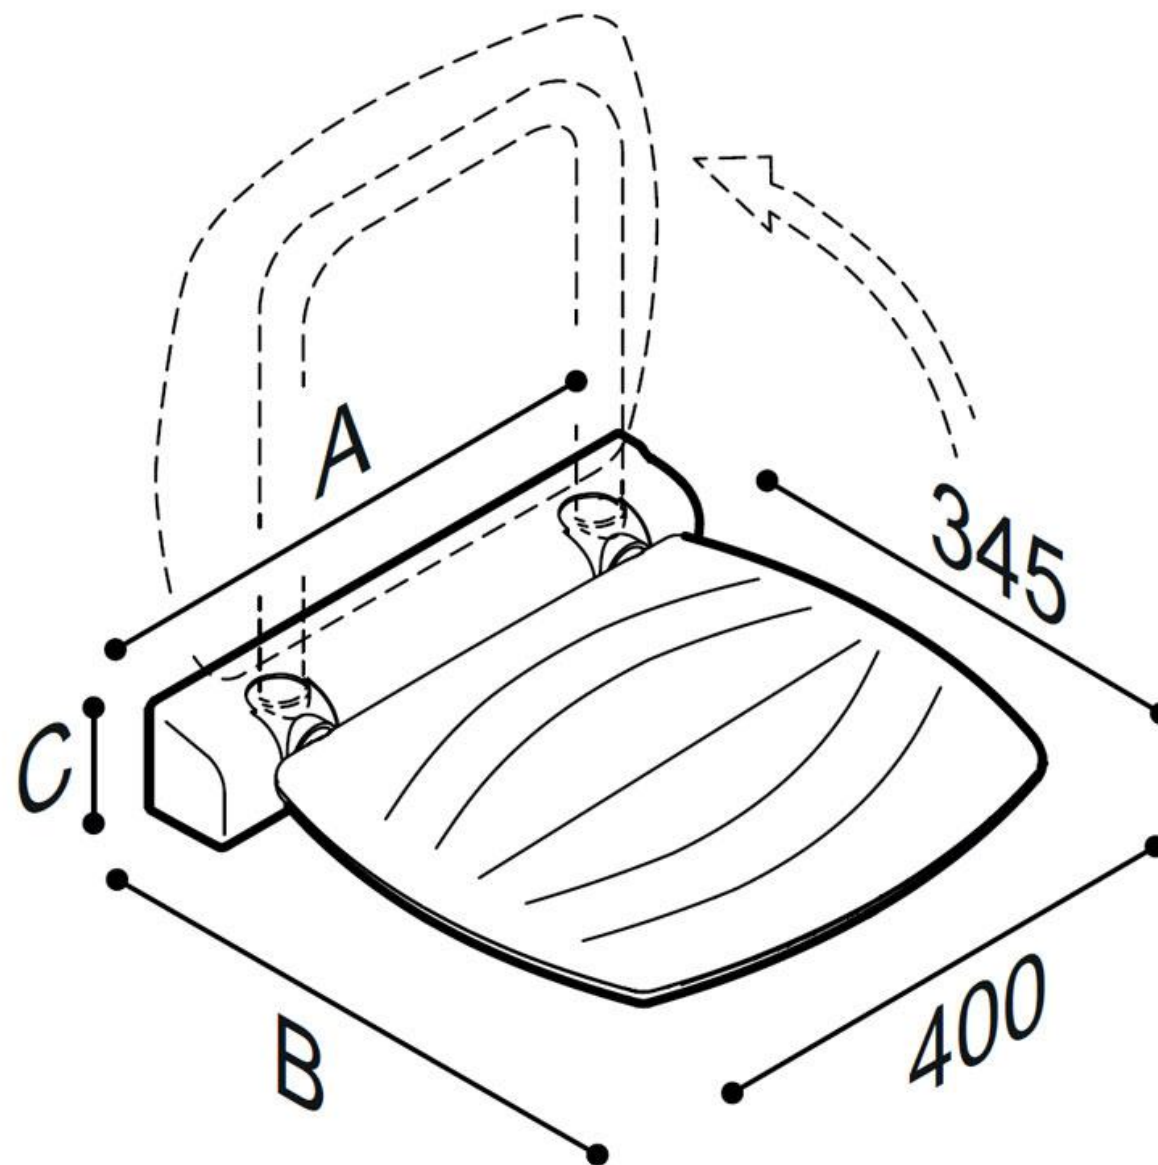

DOUCHEZIT TECNO

Opklapbaar douchezitje, vervaardigd uit ABS-kunststof en structureel verstevigd met stalen buizen voor de stevigheid. Interne frictieplaten zorgen ervoor dat de stoelen veilig kunnen worden neergelaten en opgetild, waardoor ze niet naar beneden vallen. Het ontwerp neemt zeer weinig ruimte in als hij omhoog staat.

[Video](#)

- Geschikt voor een gebruikersgewicht tot 150 kg
- Afmetingen: AxBxC 400x420x80
- Beschikbare kleuren: Wit

DOUCHEZIT TECNO

Artn°	AxBxC (mm)	Gewicht	Belasting
4FAUHS01	400x420x80	3.7	150

DOUCHEZIT TECNO